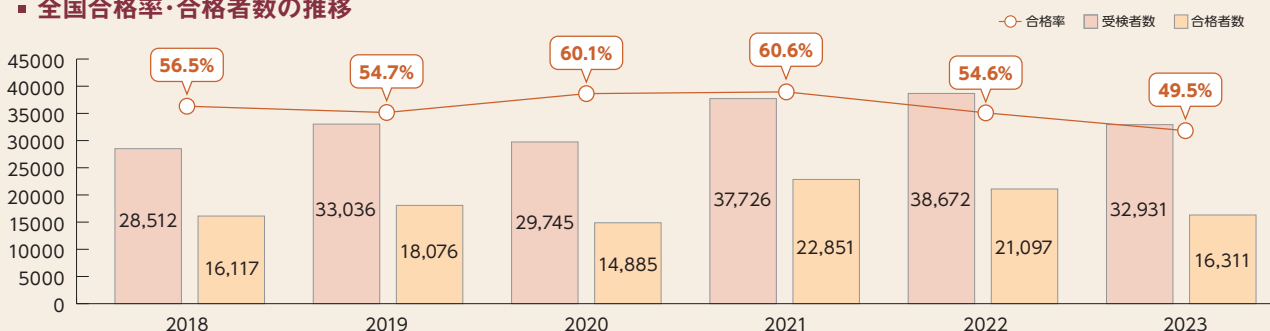

※教材写真は過年度のものです。

お申し込み方法

日建学院各校またはホームページよりお申し込みください。

※お申込み期間等に関しては、日建学院各校までお問い合わせください。

1級土木施工管理技士

詳細はコチラから

1級土木施工管理技士
一次問題解説Webコース

学費 70,000円
(税込77,000円)

受講に必要な動作環境

Web講座は、規定の接続環境・動作環境を満たしていなければ受講することができません。受講を予定されている各端末で「無料体験版」のテスト・動画などが正常に動作されるかご確認ください。日建学院ホームページより、受講生専用⇒無料体験版・動作環境をご確認いただけます。

<https://www.ksknet.co.jp/nikken/guidance/check2/>

■ 全国合格率・合格者数の推移