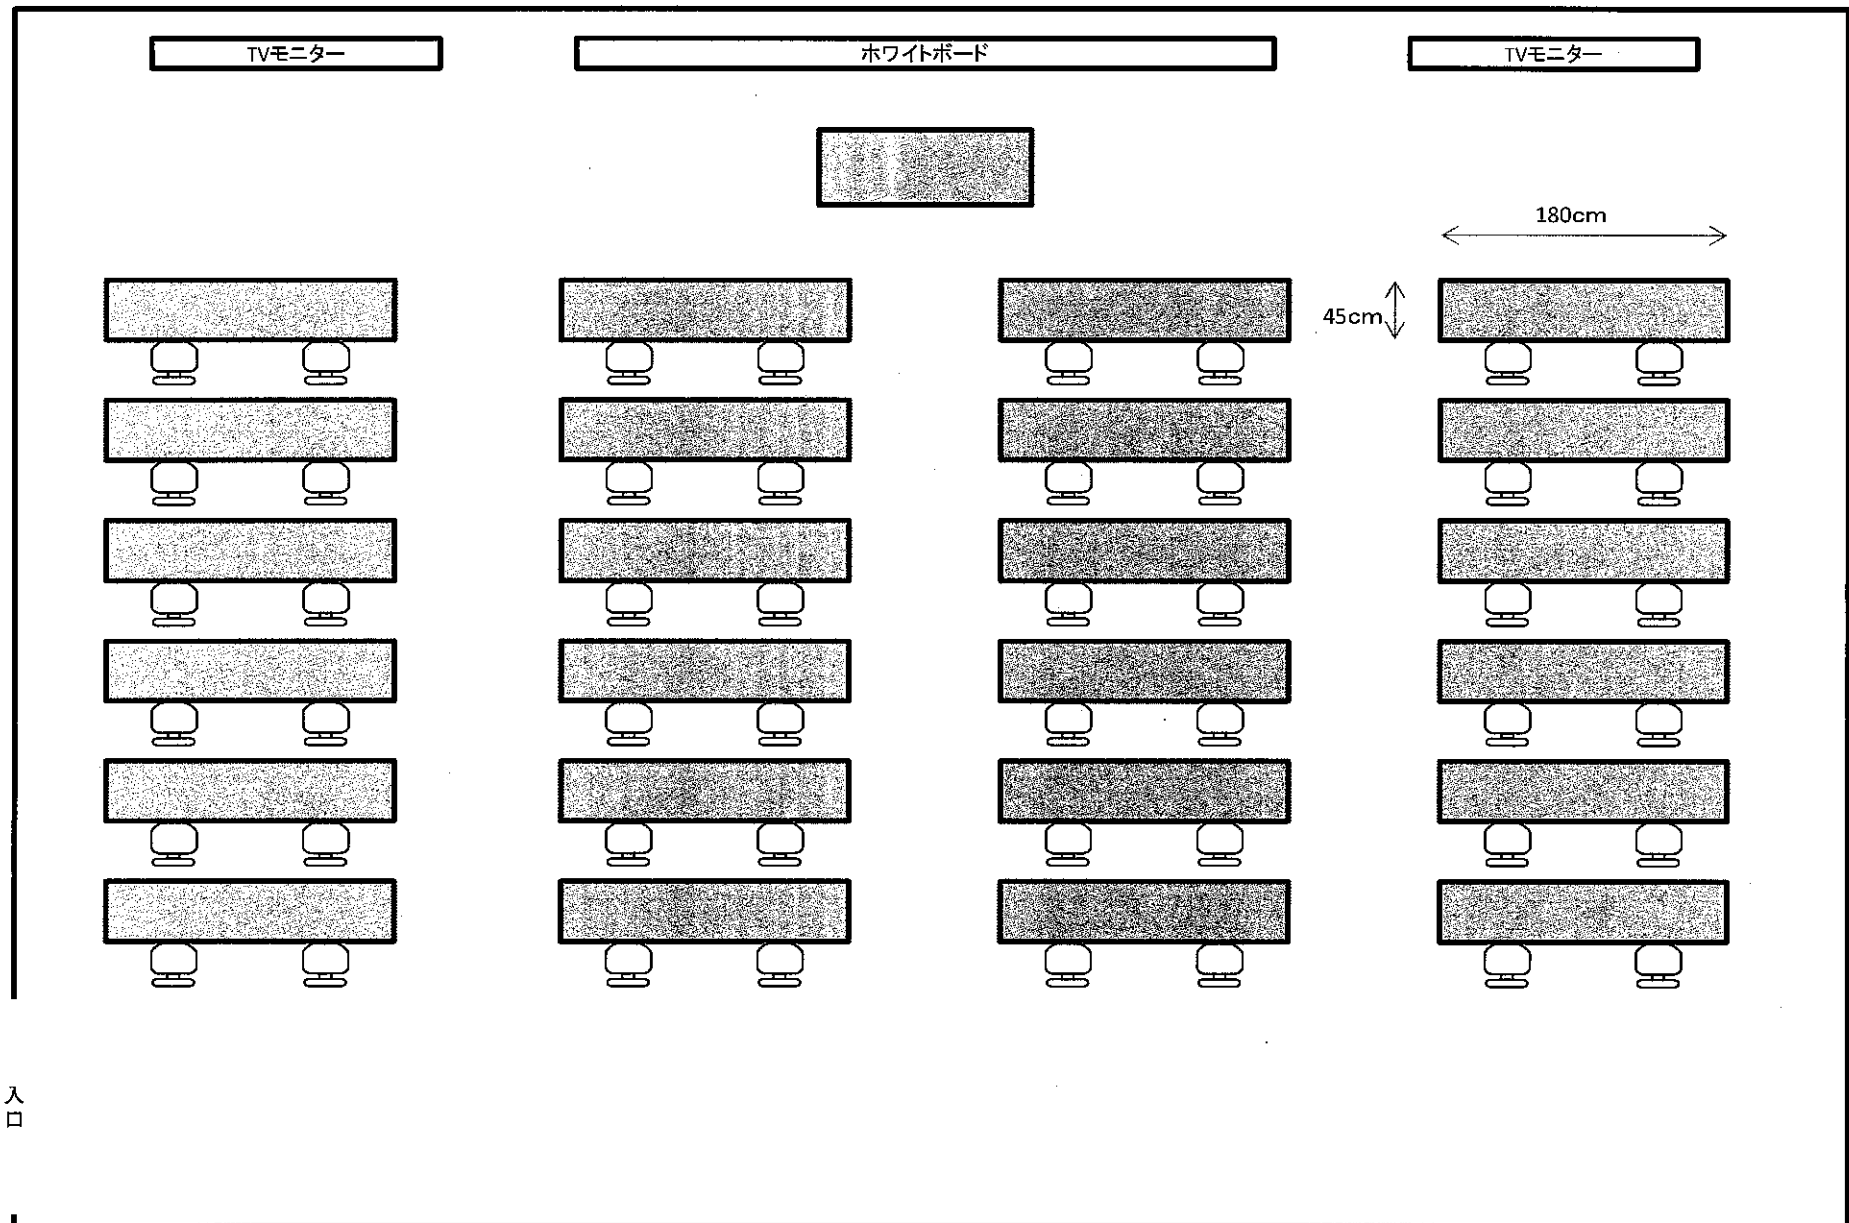

# 日建学院 神戸校 訓練教室(F教室) レイアウト図

F教室 : 112.155<sup>m</sup><sup>2</sup> / 14名 (1人当り) : 8.01<sup>m</sup><sup>2</sup> / 机 : 0.81<sup>m</sup><sup>2</sup> (1.8m × 0.45m)

日建学院 神戸校 訓練教室(F教室) レイアウト図

F教室: 112.155㎡ / 14名(1人当り): 8.01㎡ / 机: 0.81㎡(1.8m × 0.45m)