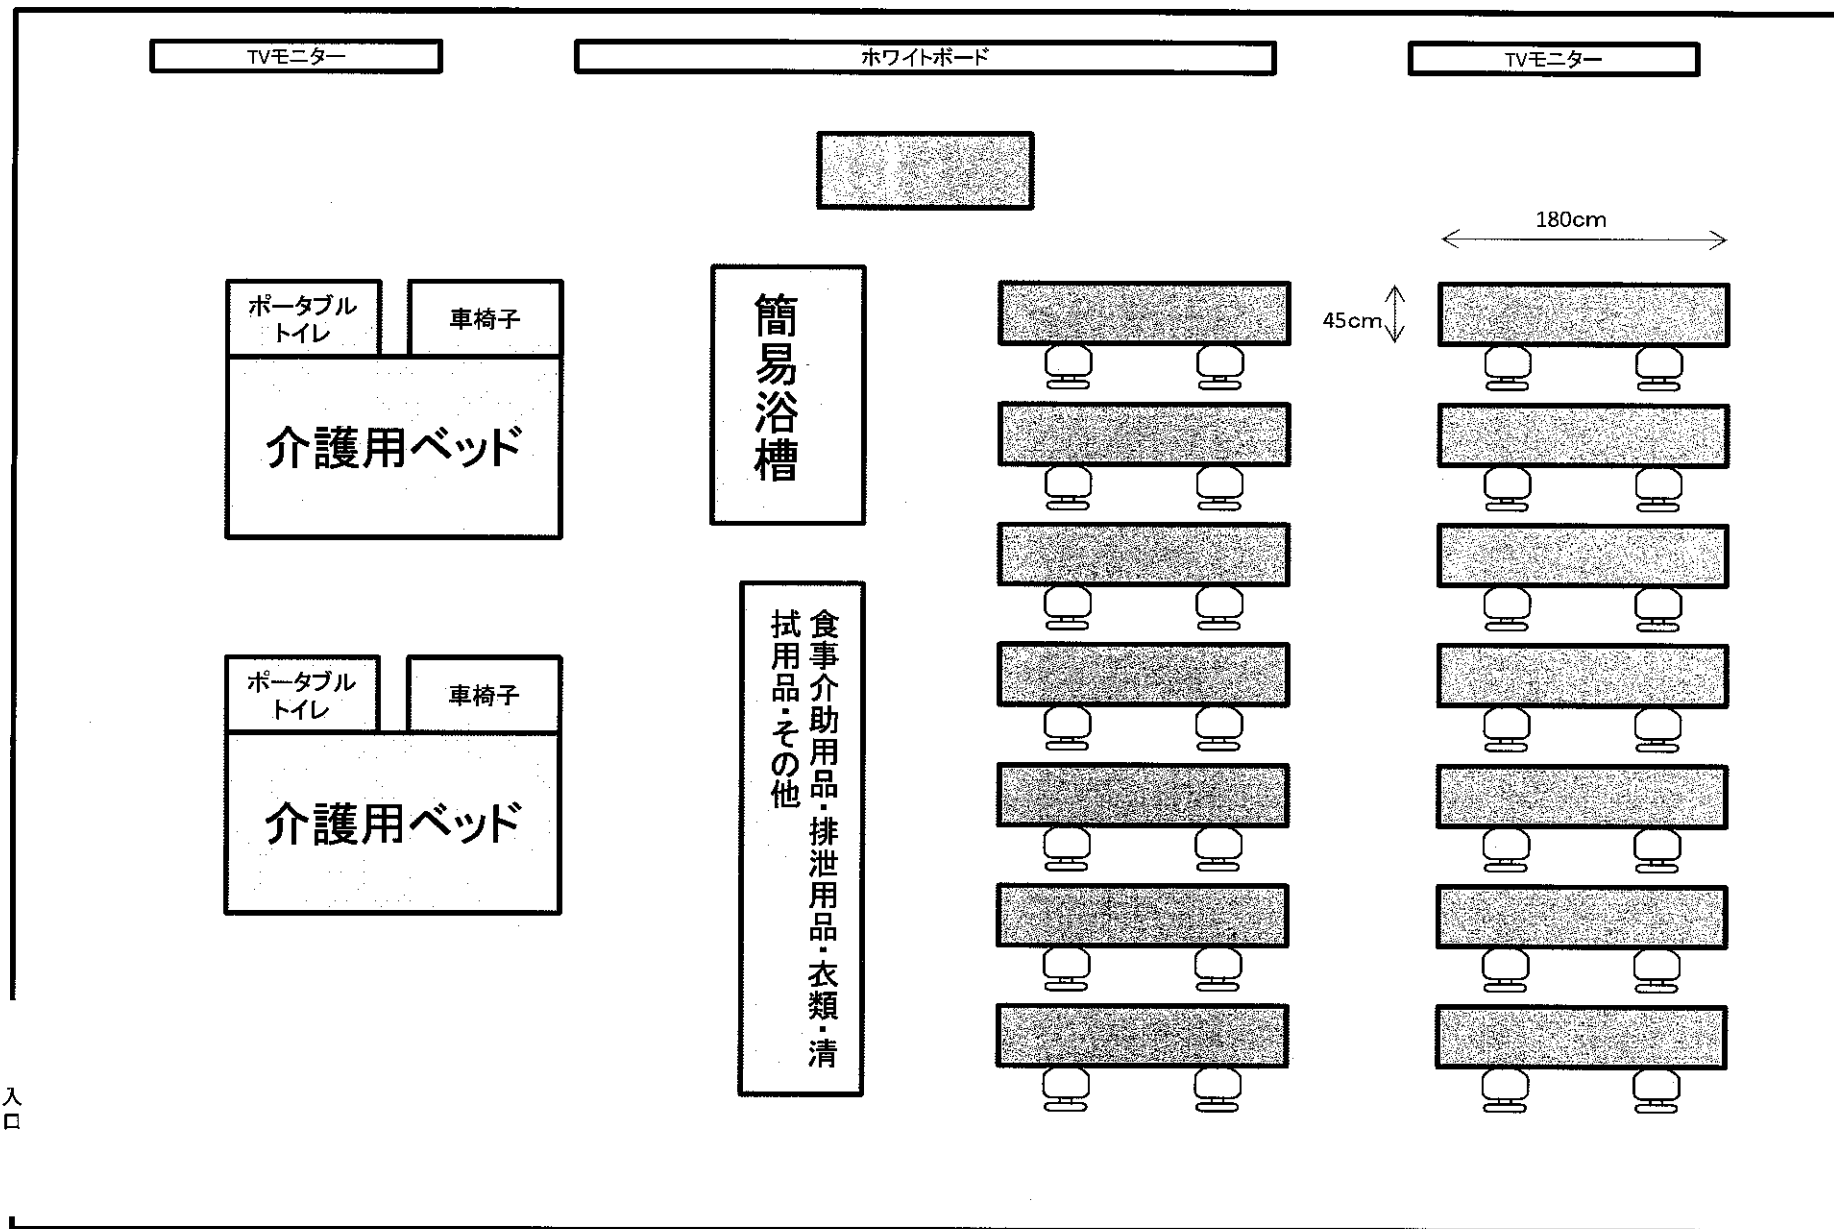

# 日建学院 神戸校 訓練教室(F教室) レイアウト図

F教室 : 112.155<sup>m</sup><sup>2</sup> / 14名 (1人当り) : 8.01<sup>m</sup><sup>2</sup> / 机 : 0.81<sup>m</sup><sup>2</sup> (1.8m × 0.45m)

日建学院 神戸校 訓練教室(F教室) レイアウト図

F教室: 112.155㎡ / 14名(1人当り): 8.01㎡ / 机: 0.81㎡(1.8m × 0.45m)